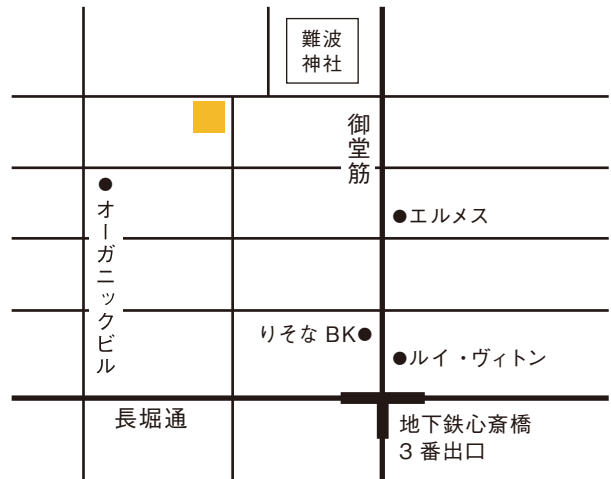

dieci 芝川ビル店

〒541-0059

大阪市中央区伏見町 3-3-3 芝川ビル 305 号室

Tel : 06-6282-7334

営業時間

12:00-19:00 (火・水・木曜休)

地下鉄 御堂筋線「淀屋橋駅」⑬号出口 徒歩3分