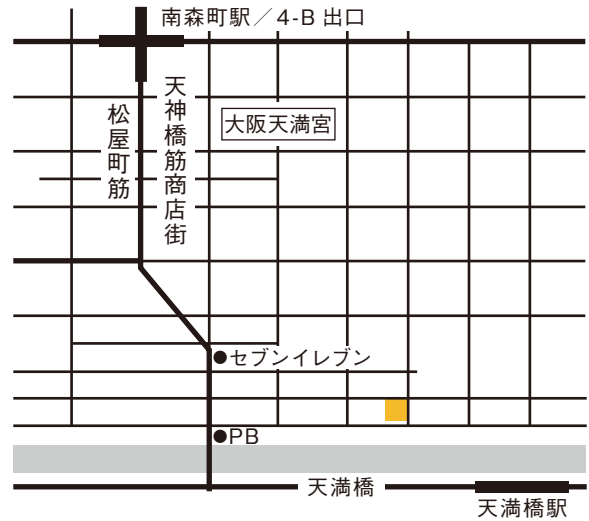

〒530-0041

大阪市北区天神橋 1-1-11 天一ビル 1・2F

Tel&Fax : 06-6882-7828

E-mail : info@dieci-cafe.com

営業時間

1F/2F 12:00-19:00 (火曜休)

* 不定休ですのご来店前にお問い合わせ頂けると幸いです。

DIECI 205 dieci “207”